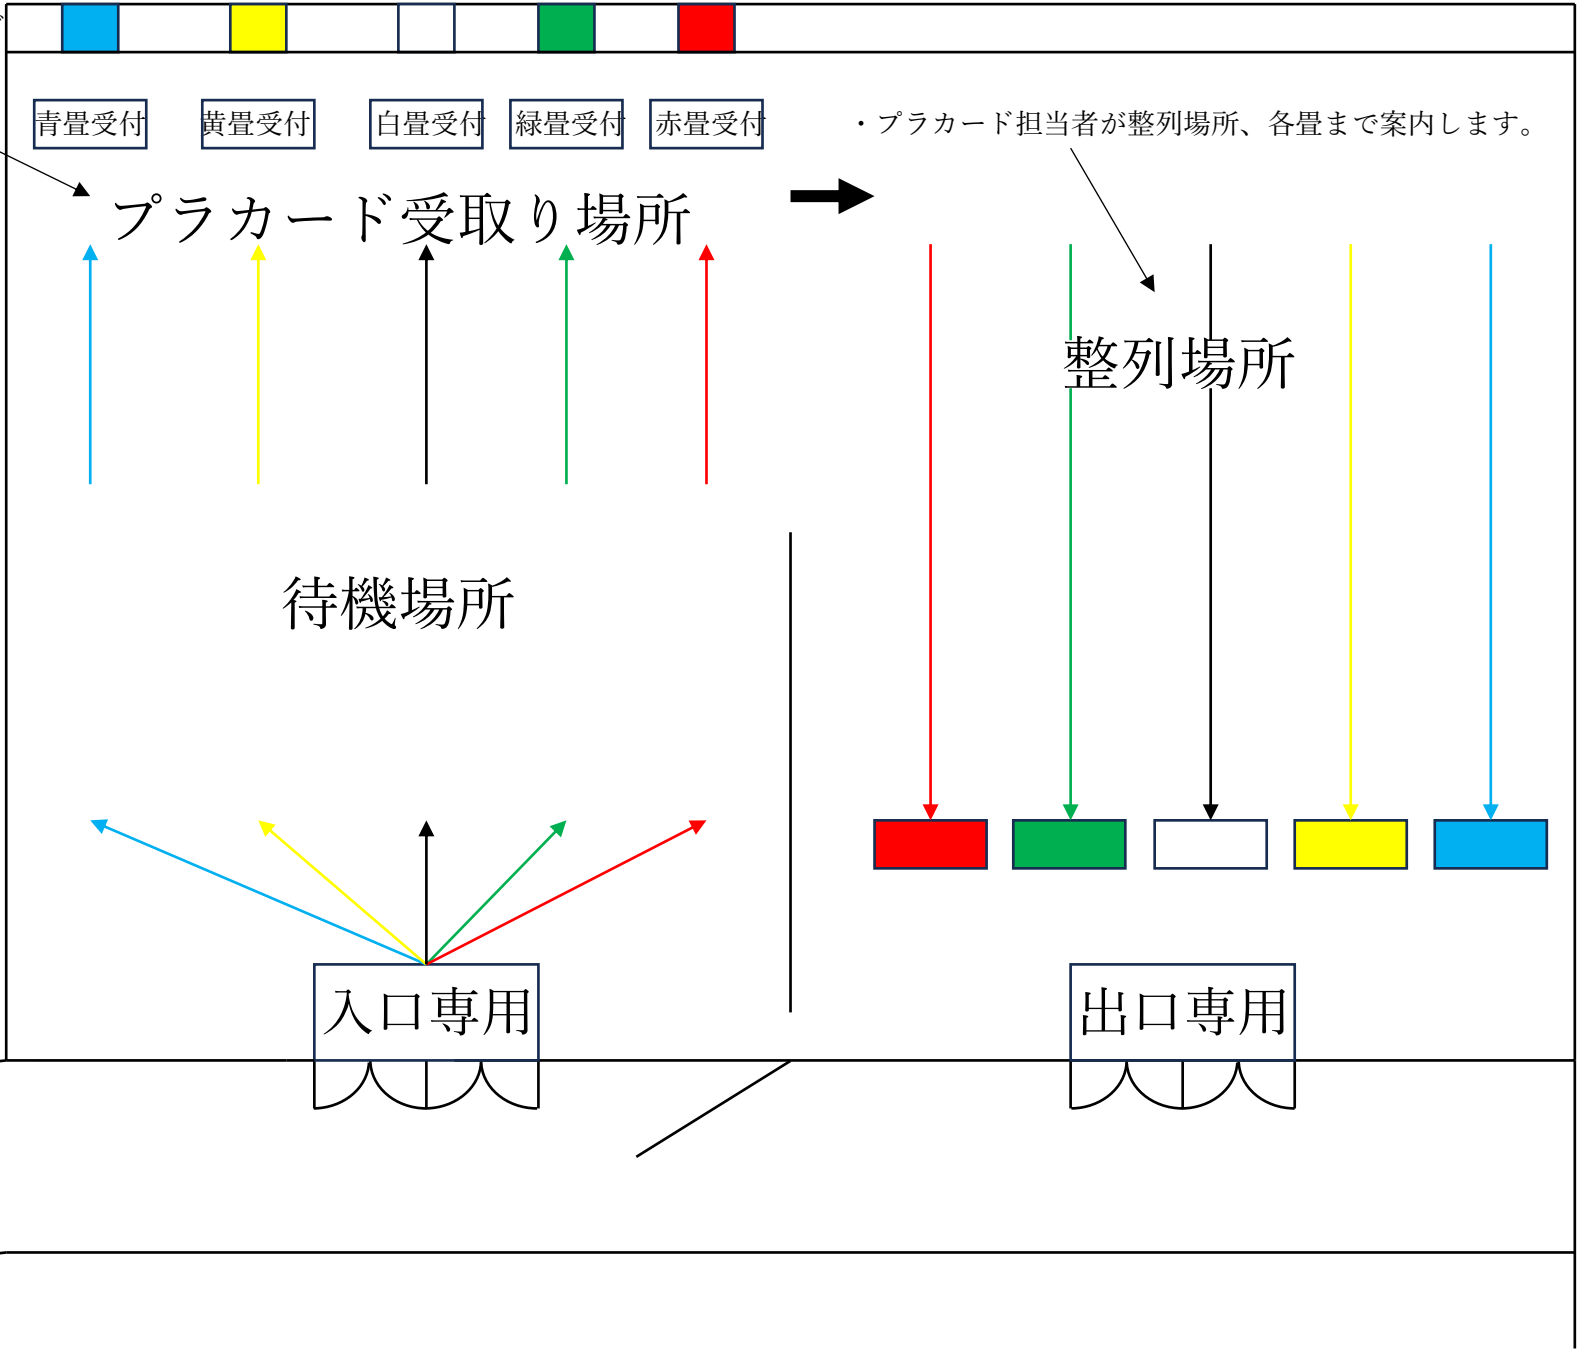

# 集合場所：中道場配置図

・順番になりましたら、プラカードを持った担当者が呼び出します。

・プラカード担当者が整列場所、各畳まで案内します。

・廊下は左側通行をお願いします。

←アリーナ方向